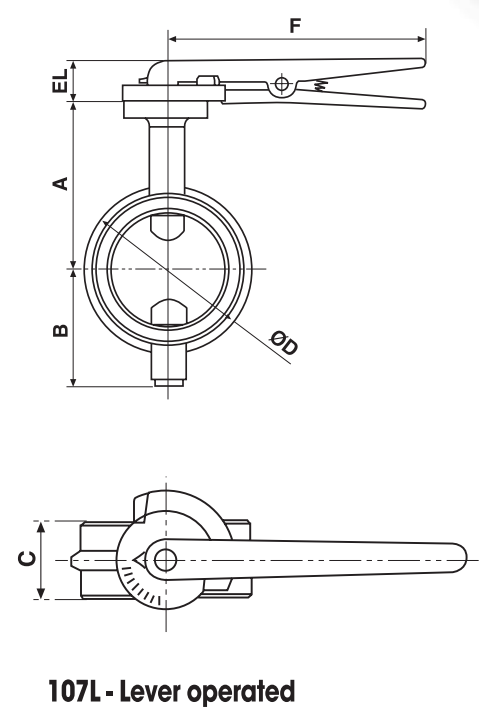

107 WAFER BUTTERFLY VALVE PN10/16

Dimensions (mm)

107 Dimensions Table

	Dimension	DN														
		mm	50	65	80	100	125	150	200	250	300	350	400	450	500	600
		inches	2"	2.5"	3"	4"	5"	6"	8"	10"	12"	14"	16"	18"	20"	24"
General	A	126	130	157	170	180	200	242.5	282	301.5	314.5	360.5	390	410	490	
	B	79	86	101	108.5	125	145	177	223	243.5	258.5	295.5	330	355	435	
	C	44	44	46	52	56	56	60	68	78	78	102	114	127	154	
	D	101.5	118.5	127/143	162	192	216	272	333	381	438	490	—	—	—	
107L	EL	37	37	37	37	37	37	35	55	55	—	—	—	—	—	
	F	265	265	265	265	265	265	354	440	440	—	—	—	—	—	
	[Kg]	3	3.5	4.5	5.5	6.5	10.5	15	29	38	—	—	—	—	—	
107G	EG	61	61	61	61	61	61	78	78	83	83	150	170	170		
	G	120	120	120	120	120	120	120	172	172	201	201	—	—		
	H	47	47	47	47	47	47	47	80	80	100	100	—	—		
	I	167.5	167.5	167.5	167.5	167.5	167.5	167.5	264.5	264.5	410	410	—	—		
	J	154	158	185	198	208	228	270.5	316	335.3	359.5	405.5	465	480	575	
	K	144	144	144	144	144	144	144	235	235	330	330	320	395	420	
	L	135	135	135	135	135	135	135	215	215	490	490	600	500	500	
	[Kg]	4.7	5	6	7	8.5	10.5	15	30	39	58	79	117	139	231	
Bare shaft	[Kg]	2.7	3	4	5	6.0	8.5	13	25	34	45	66	—	—		
Top Flange		F07	F07	F07	F07	F07	F07	F10	F10	F14	F14	F16	F16	F16		

Dimensions and weight can be changed without notification.

BUTTERFLY VALVES

Member of Gaon Agro industries Ltd. group

8 Hashlagan St., Industrial Zone Kiryat-Gat 82021 Israel ■ Tel. 972-8-6818899
 Fax. 972-8-6818801 ■ E-mail: hakohav@smile.net.il ■ www.hakohav.co.il