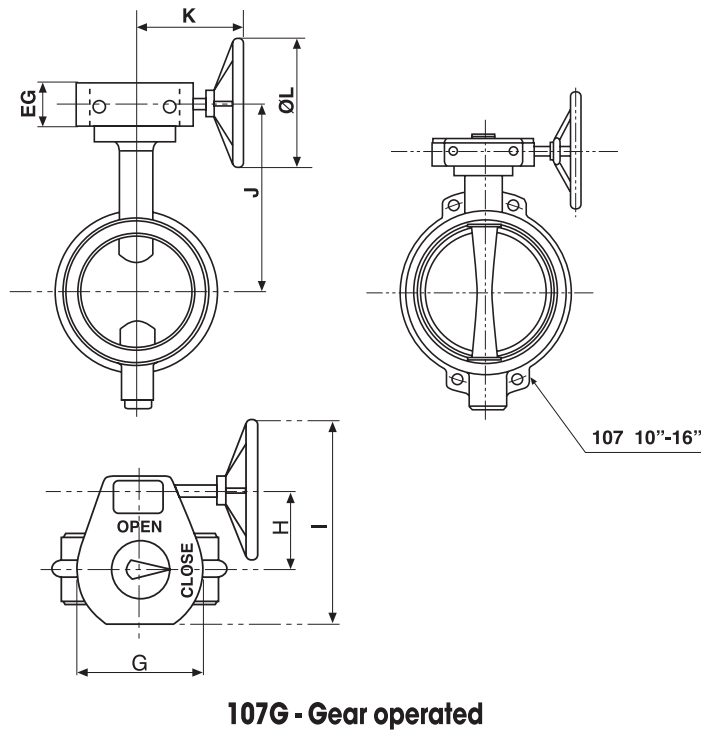

107 WAFER BUTTERFLY VALVE PN10/16

Dimensions (mm)

107 Dimensions Table

	Dimension	DN														
		mm	50	65	80	100	125	150	200	250	300	350	400	450	500	600
		inches	2"	2.5"	3"	4"	5"	6"	8"	10"	12"	14"	16"	18"	20"	24"
General	A	126	130	157	170	180	200	242.5	282	301.5	314.5	360.5	390	410	490	
	B	79	86	101	108.5	125	145	177	223	243.5	258.5	295.5	330	355	435	
	C	44	44	46	52	56	56	60	68	78	78	102	114	127	154	
	D	101.5	118.5	127/143	162	192	216	272	333	381	438	490	—	—	—	
107L	EL	37	37	37	37	37	37	35	55	55	—	—	—	—	—	
	F	265	265	265	265	265	265	354	440	440	—	—	—	—	—	
	[Kg]	3	3.5	4.5	5.5	6.5	10.5	15	29	38	—	—	—	—	—	
107G	EG	61	61	61	61	61	61	78	78	83	83	150	170	170		
	G	120	120	120	120	120	120	120	172	172	201	201	—	—		
	H	47	47	47	47	47	47	47	80	80	100	100	—	—		
	I	167.5	167.5	167.5	167.5	167.5	167.5	167.5	264.5	264.5	410	410	—	—		
	J	154	158	185	198	208	228	270.5	316	335.3	359.5	405.5	465	480	575	
	K	144	144	144	144	144	144	144	235	235	330	330	320	395	420	
	L	135	135	135	135	135	135	135	215	215	490	490	600	500	500	
	[Kg]	4.7	5	6	7	8.5	10.5	15	30	39	58	79	117	139	231	
Bare shaft	[Kg]	2.7	3	4	5	6.0	8.5	13	25	34	45	66	—	—		
Top Flange		F07	F07	F07	F07	F07	F07	F10	F10	F14	F14	F16	F16	F16		